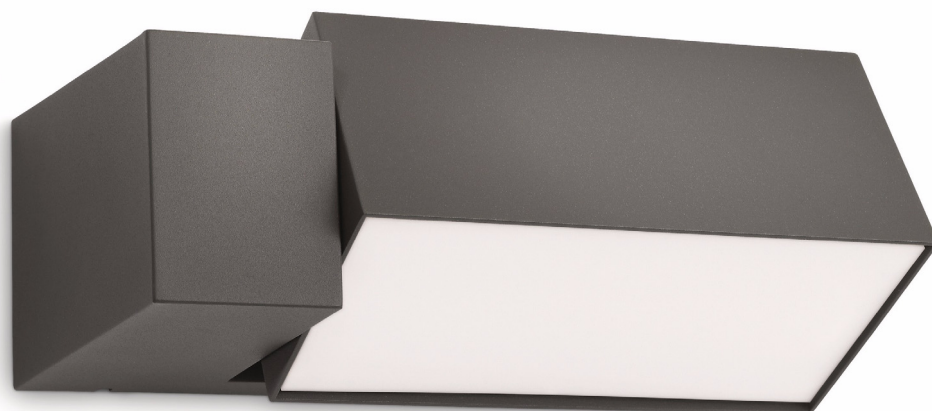

Philips myGarden  
Nástěnné svítidlo

**Border**  
antracitová

**myGarden**

16942/93/16