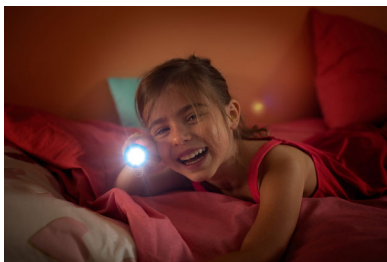

### Určeno pro pokoj vašich dětí

- Pro děti
- Vytváří kouzelnou atmosféru
- Provází dítě během noci
- Vysoce kvalitní světlo LED
- Hřejivé bílé světlo

## Pro děti

Svítilno Philips a Disney pro dětské pokojíčky vytváří prostředí, které děti povzbuzuje v jejich nejoblíbenější zálibě: zábavě a kreativité! Místo, ve kterém může vaše dítě studovat, hrát si a spát po boku jejich oblíbené postavičky Disney. Toto svítilno bylo vyrobeno s ohledem na bezpečí dítěte.

## Provází vaše dítě

Toto přenosné svítilno společností Philips a Disney bude bezpečným průvodcem dítěte během nočních cest do koupelny nebo do ložnice rodičů. Svítilno je navrženo pro děti, dokonale padne do dětské ruky a snadno se přenáší.

## Vytváří kouzelnou atmosféru

Přenosné svítilno Philips a Disney pro dětské pokojíčky kombinuje noční světlo a magickou

promítačku. Noční světlo navozuje pocit bezpečí v noci, zatímco promítačka oživuje oblíbenou postavičku Disney na zdi nebo stropu. Unikátní svítilno 2 v 1 zajistí poklidné usínání vašeho dítěte a příjemné čtení na dobrou noc. Díky dvoupolohovému spínači integrovanému ve svítilně můžete jednoduše přepnout mezi nočním světlem a magickou promítačkou.